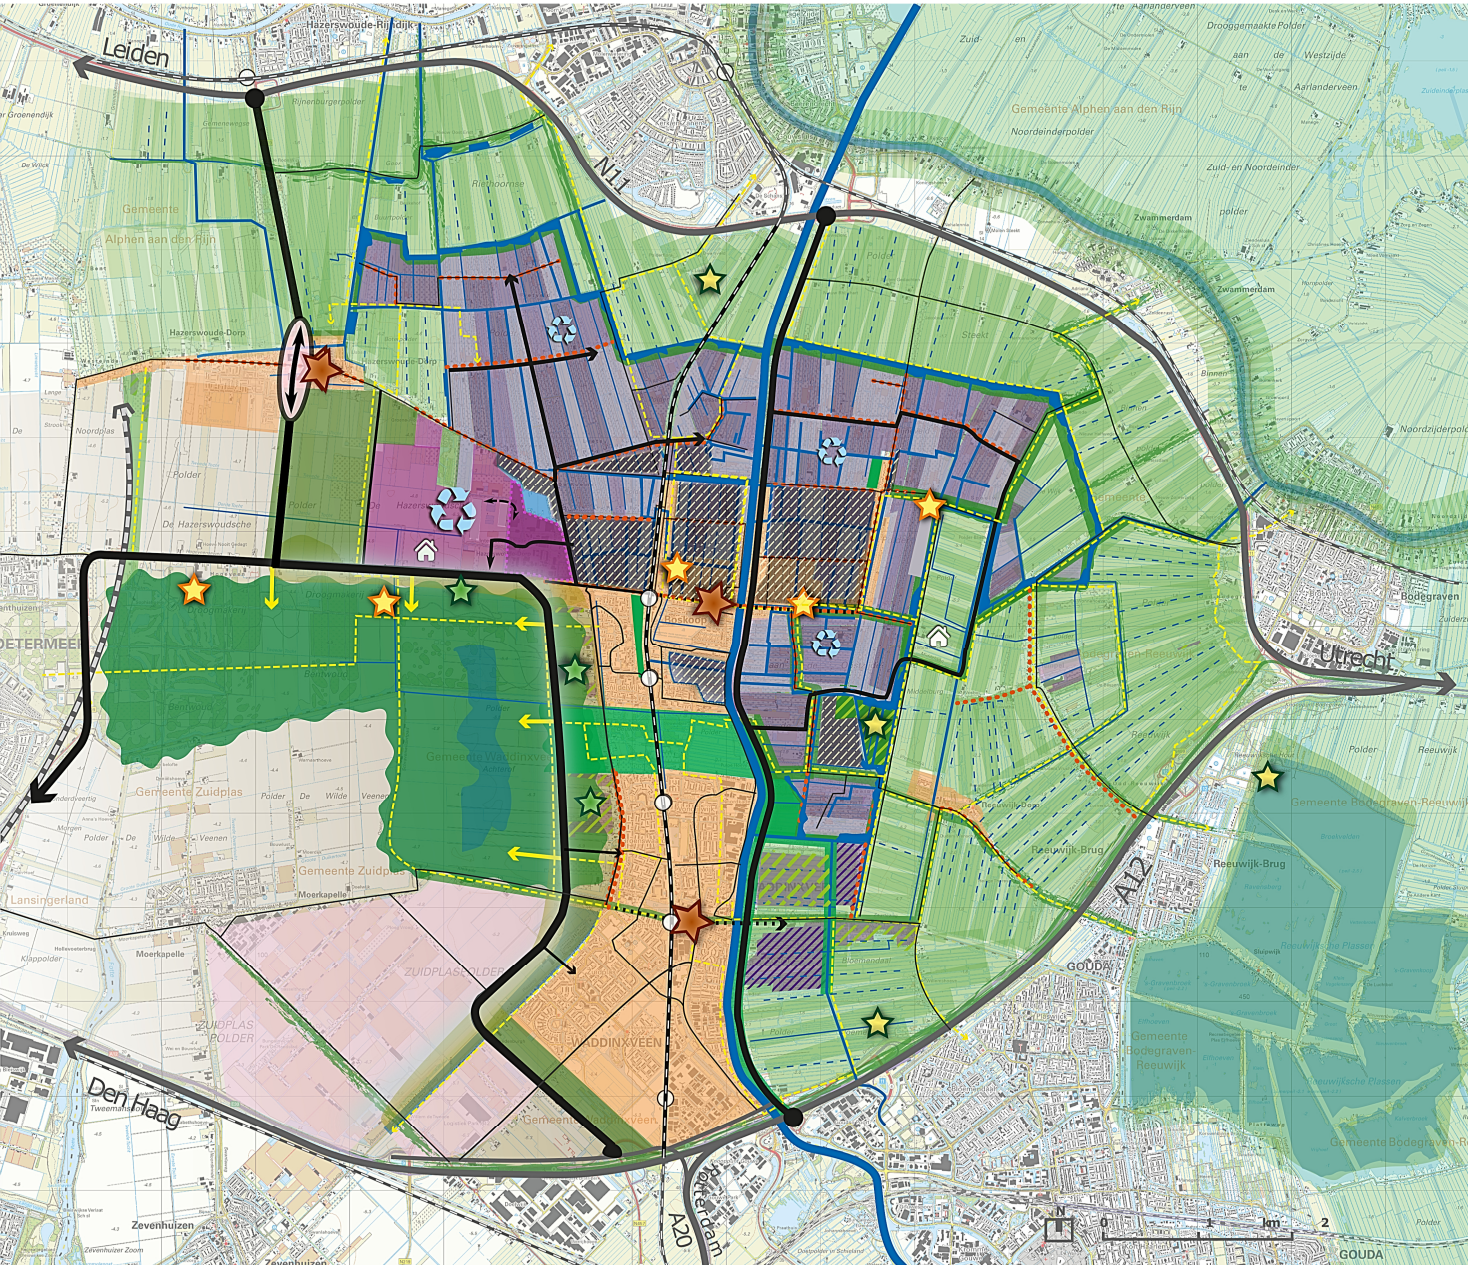

VISIEKAART

ISV GREENPORT REGIO BOSKOOP PARTIËLE HERZIENING 2020

- bedrijventerrein
- boomsierteeltgebied/ openteelt
- PCT-terrein
- te onderzoeken transformatie/conservering
- onderdeel boomsierteeltgebied, maatwerk/conservering
- transformatiegebieden
- glastuinbouw zuidplaspolder
- visitekaartje Greenport Boskoop
- veenweidegebied
- Bentwoud met entrees
- groene loper
- natuurgebied
- water
- overgangszone natuurvriendelijke oevers
- waterberging-, natuur- en recreatiegebied de Lansing e.o.
- zelfvoorzienend zoetwater
- zoeklocatie huisvesting arbeidsmigranten
- wegen
- wegen (indicatief)
- spoorlijn
- westelijke randweg/ etelage van Boskoop
- verkenning oplossing verkeersproblematiek Hazerswoude-Dorp
- recreatieve routes - groene verbindingen
- kernen
- kwaliteitsverbetering centra
- lintbebouwing
- verluwing passage gouwe