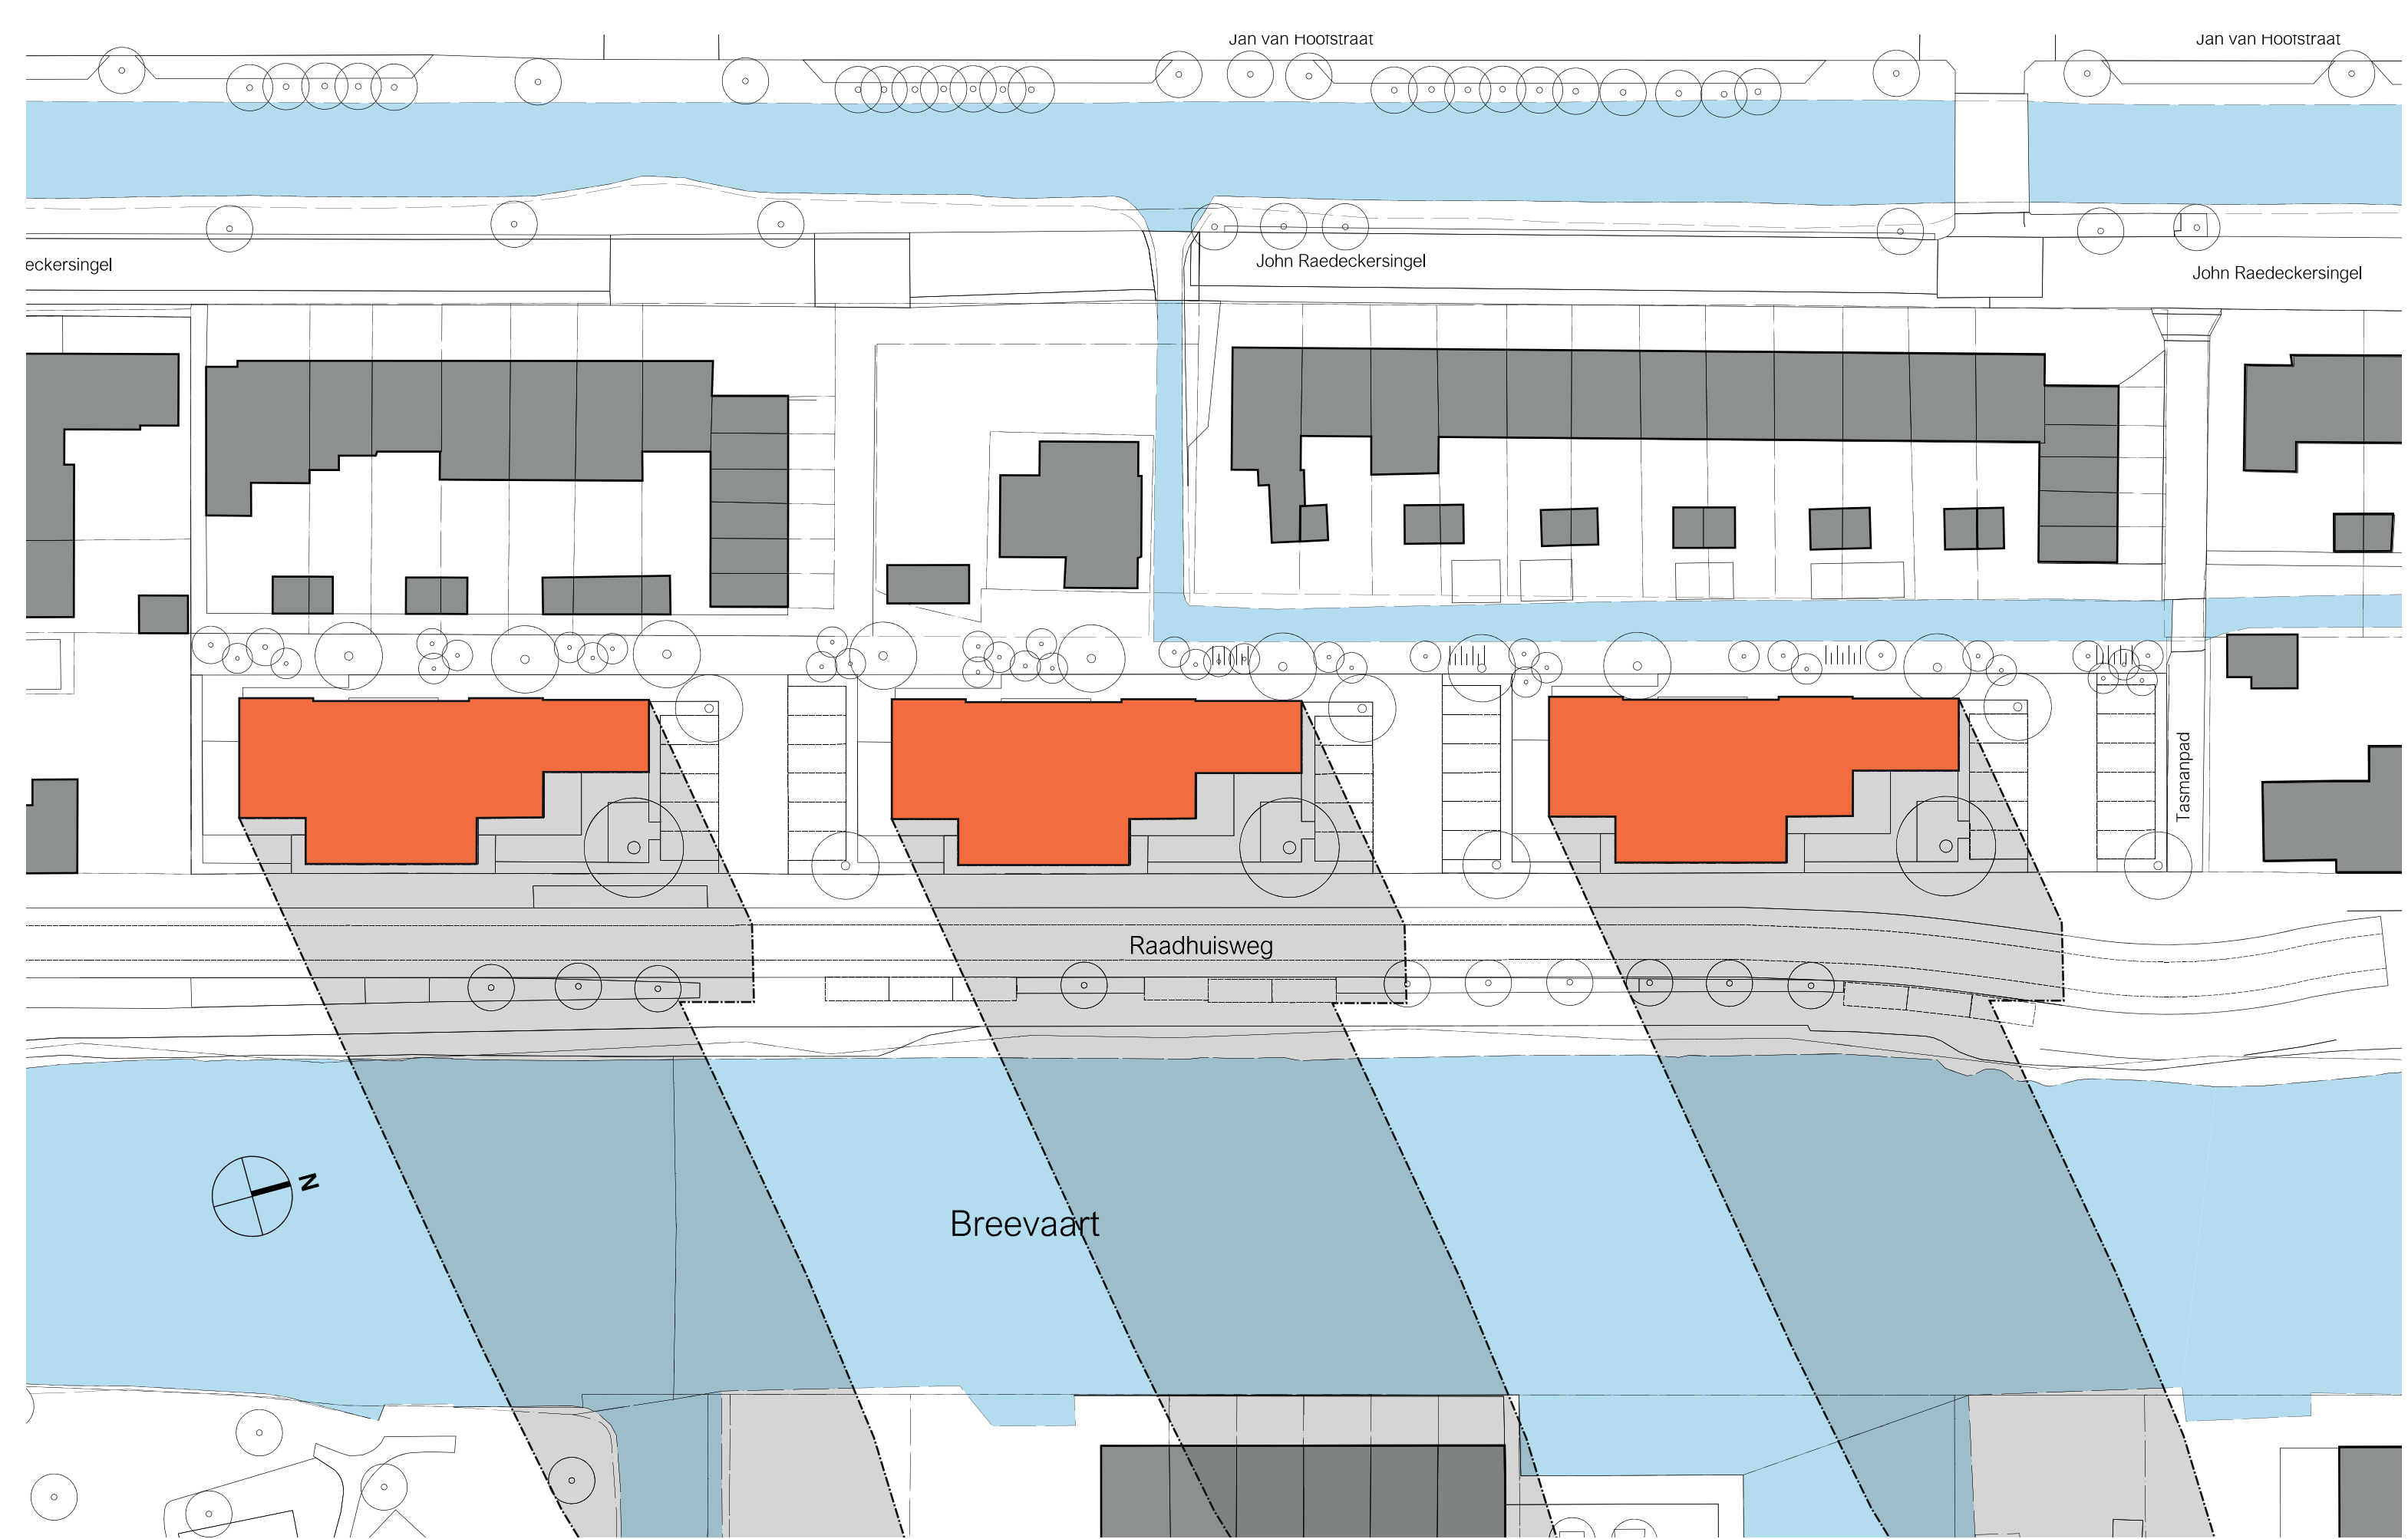

Zon op 06:37 / Zon onder 20:50

21 Maart - 12:00 uur
Appartementen Reeuwijk
2415 / Schaduwdiagram
10 augustus 2020/ 1:500

Zon op 06:37 / Zon onder 20:50

21 Maart - 15:00 uur
Appartementen Reeuwijk
2415 / Schaduwdiagram
10 augustus 2020/ 1:500

Zon op 06:37 / Zon onder 20:50

21 Maart - 18:00 uur
Appartementen Reeuwijk
2415 / Schaduwdiagram
10 augustus 2020/ 1:500

Zon op 06:37 / Zon onder 20:50

21 Juni - 09:00 uur
Appartementen Reeuwijk
2415 / Schaduwdiagram
10 augustus 2020/ 1:500

Zon op 05:18 / Zon onder 22:06

21 Juni - 18:00 uur
Appartementen Reeuwijk
2415 / Schaduwdiagram
10 augustus 2020/ 1:500

Zon op 05:18 / Zon onder 22:06

21 September - 09:00 uur
Appartementen Reeuwijk
2415 / Schaduwdiagram
10 augustus 2020/ 1:500

Zon op 07:26 / Zon onder 19:36

21 September - 18:00 uur
Appartementen Reeuwijk
2415 / Schaduwdiagram
10 augustus 2020/ 1:500

Zon op 07:26 / Zon onder 19:36